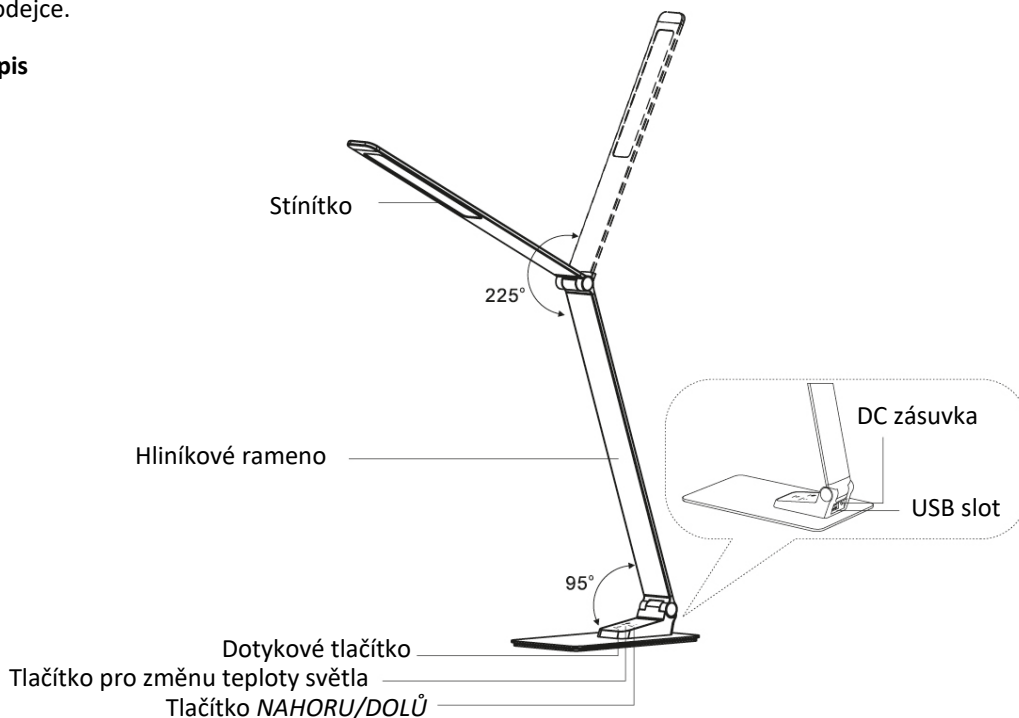

Balení obsahuje: 1x lampičku, 1x napájecí adaptér, 1x uživatelský manuál. Pokud některá ze součástí chybí, obraťte se na svého prodejce.

Popis

Ovládání

Dotykovým tlačítkem lampičku vypnete a zapnete. Svítivost ovládáte tlačítky *NAHORU* a *DOLŮ*. Tlačítkem pro změnu teploty světla měníte teplotu světla v pořadí: studená bílá, neutrální bílá a teplá bílá.

Lampičku můžete využít jako nabíječku USB s výkonem 5V/1A. Stačí zapojit USB kabel do USB slotu.

Specifikace

Jmenovitý výkon	9W
Napětí	AC 100-240V; 50/60Hz
Výstup napájecího adaptéru	DC 5V/1A
Materiál	ABS+Hliník+PC
Provozní teplota	-20 až +45°C
Rozměry	393 x 120 x 450mm
Hmotnost	875g