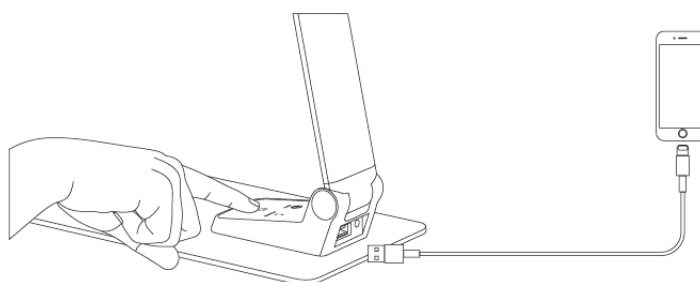

Balení obsahuje: 1x lampičku, 1x napájecí adaptér, 1x uživatelský manuál. Pokud některá ze součástí chybí, obraťte se na svého prodejce.

Popis

Ovládání

Dotykovým tlačítkem lampičku vypnete a zapnete. Svítivost ovládáte tlačítky *NAHORU* a *DOLŮ*. Tlačítkem pro změnu teploty světla měníte teplotu světla v pořadí: studená bílá, neutrální bílá a teplá bílá.

Lampičku můžete využít jako nabíječku USB s výkonem 5V/1A. Stačí zapojit USB kabel do USB slotu.

Specifikace

Jmenovitý výkon	9W
Napětí	AC 100-240V; 50/60Hz
Výstup napájecího adaptéru	DC 5V/1A
Materiál	ABS+Hliník+PC
Provozní teplota	-20 až +45°C
Rozměry	393 x 120 x 450mm
Hmotnost	875g